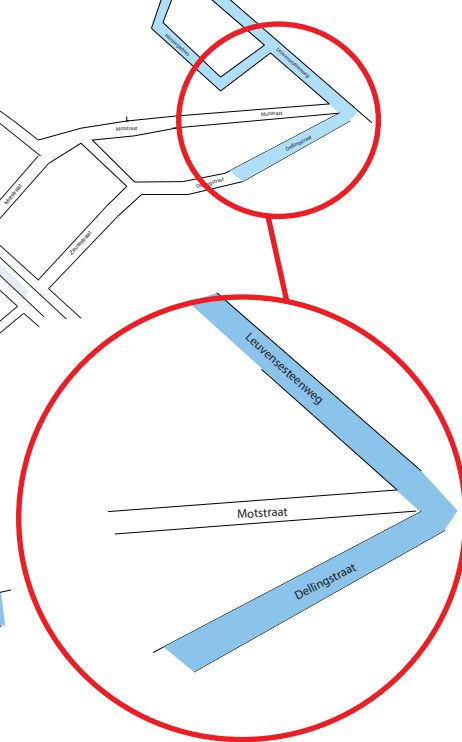

Streeteo

Zone F

Zone F

LEGENDE

-  Stations : Centraal station
Nekkerspoel
-  Randparking
-  Randparking Zandpoortvest
Rode Kruisplein
-  Betaalparking
-  = blauwe zone (max. 2 uur parkeertijd met parkeerschijf)
-  = verboden te parkeren binnen de betalende zone
-  = paarse zone (max. 10 uur parkeertijd)
-  = grijze zone (gratis parking)