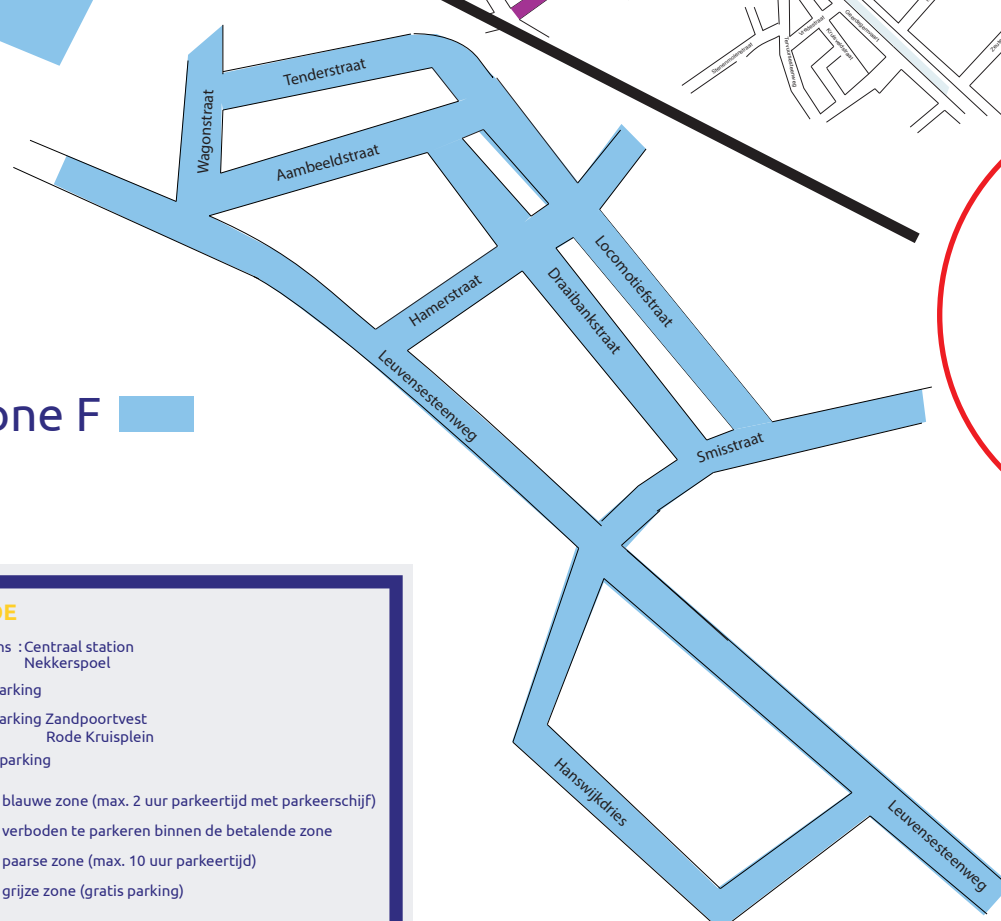

Streeteo

Zone F

Zone F

LEGENDE

-  Stations : Centraal station
Nekkerspoel
-  Randparking
-  Randparking Zandpoortvest
Rode Kruisplein
-  Betaalparking
-  = blauwe zone (max. 2 uur parkeertijd met parkeerschijf)
-  = verboden te parkeren binnen de betalende zone
-  = paarse zone (max. 10 uur parkeertijd)
-  = grijze zone (gratis parking)