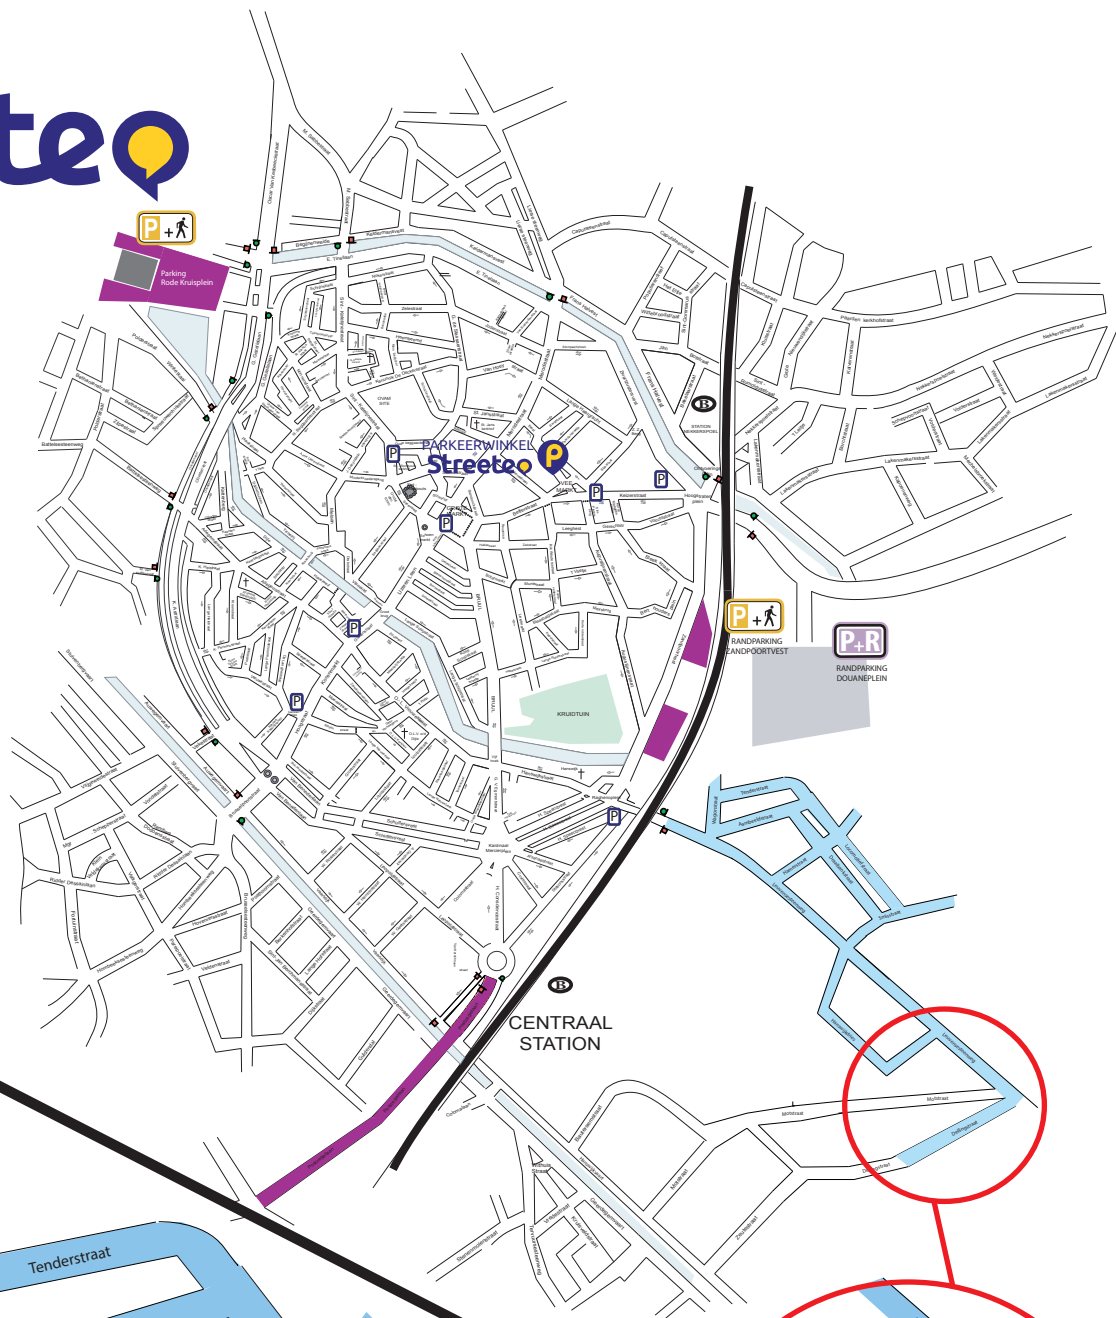

Streeteo

Zone F

Zone F

LEGENDE

-  Stations : Centraal station
Nekkerspoel
-  Randparking
-  Randparking Zandpoortvest
Rode Kruisplein
-  Betaalparking
-  = blauwe zone (max. 2 uur parkeertijd met parkeerschijf)
-  = verboden te parkeren binnen de betalende zone
-  = paarse zone (max. 10 uur parkeertijd)
-  = grijze zone (gratis parking)